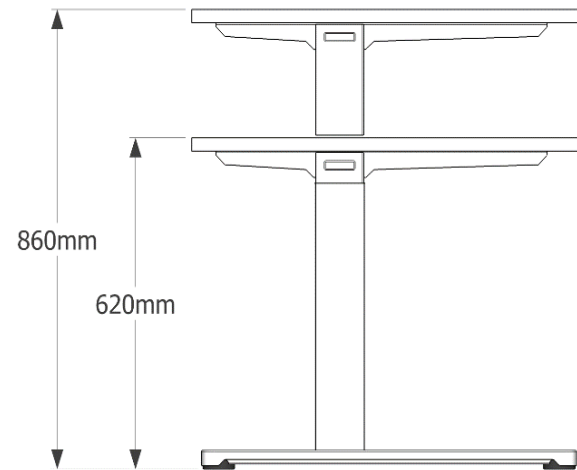

## **Drift 32 Trennwände**

Das Design des Bildschirms zeichnet sich durch eine schlanke, funktionale Rille ohne sichtbaren Rahmen aus.

# YourPlace Beine

Höhenfixierte und höhenverstellbare Optionen unterliegen der gleichen Designästhetik.

Fixhöhe

Kurbeltisch

Motorbetriebe Höhenverstellung