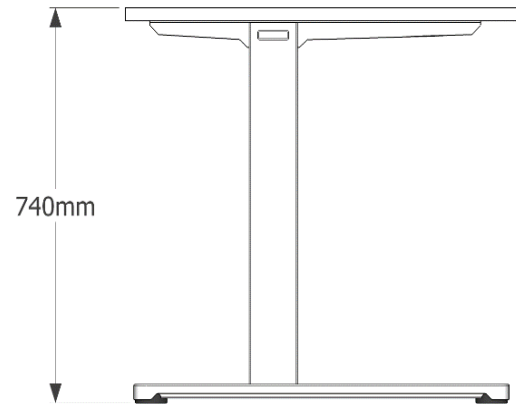

YourPlace Beine

Höhenfixierte und höhenverstellbare Optionen unterliegen der gleichen Designästhetik.

Fixhöhe