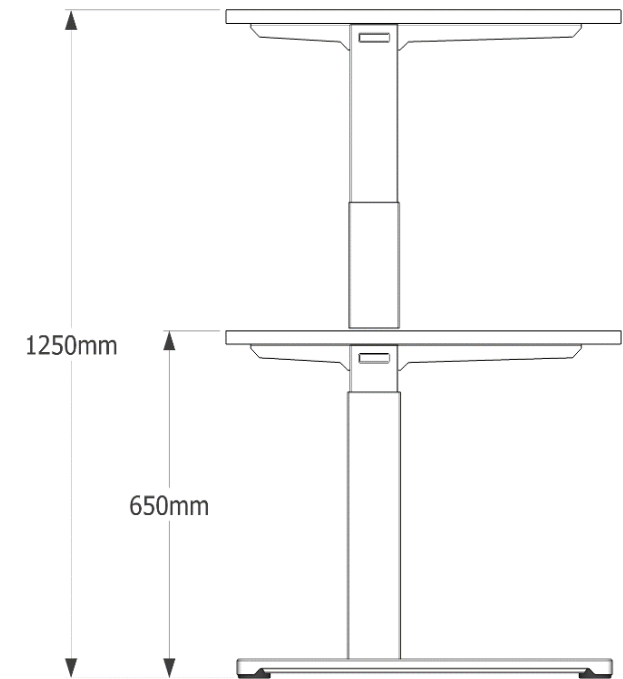

## **Drift 32 Trennwände**

Das Design des Bildschirms zeichnet sich durch eine schlanke, funktionale Rille ohne sichtbaren Rahmen aus.

# YourPlace Beine

Höhenfixierte und höhenverstellbare Optionen unterliegen der gleichen Designästhetik.

Fixhöhe

Kurbeltisch

Motorbetriebe Höhenverstellung

# Portfolio

Trennwände +  
Organisations-Traverse

Zubehör

Tischplatte

Lineare  
Tischverbindung

Doppelarbeits-  
tisch

Lineare Verbindung  
- Doppelarbeits-  
tisch

Doppelarbeits-  
tisch  
- Trennwand