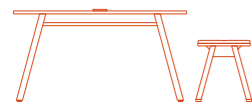

Eine gemeinschaftliche, moderne Open Space Umgebung für informelle Meetings. Park Bench schafft ein kollaboratives Setting, in dem Mitarbeitende einzeln oder in Teams arbeiten, gemeinsam Ideen entwickeln und Kontakte knüpfen können.

Intuity Park Bench

Als Teil der Intuity Familie übernimmt Park Bench die Tradition und das Design der Intuity Produktserie.

Intuity Park Bench schafft eine kollaborative Atmosphäre, in der sich Teams zusammensetzen, Ideen entwickeln und Kontakte knüpfen können. Je nach Tätigkeit bietet Intuity Park Bench eine Auswahl an flexiblen Tools, die den individuellen Anforderungen gerecht werden. Um spontane Zusammenarbeit oder schnelle Touch-Down-Meetings zu unterstützen, sorgt Park Bench dafür, dass Sie immer einen Platz für Ihre persönlichen Gegenstände finden. Der Tisch bietet unter anderem Haken für Handtaschen und eine Fußstütze, die als Ablage für schweres Gepäck dienen kann.

Die unterschiedlichen Bein- und Tischvarianten mit einer Vielzahl von Farboptionen sorgen für einzigartige Akzente. Zudem lässt sich Intuity Park Bench in Stehhöhe auf Rollen umstellen oder neu ausrichten, um neue Bürokonfigurationen zu schaffen oder Abstandsregeln einzuhalten.

Design by Haworth Design Studio und bangdesign