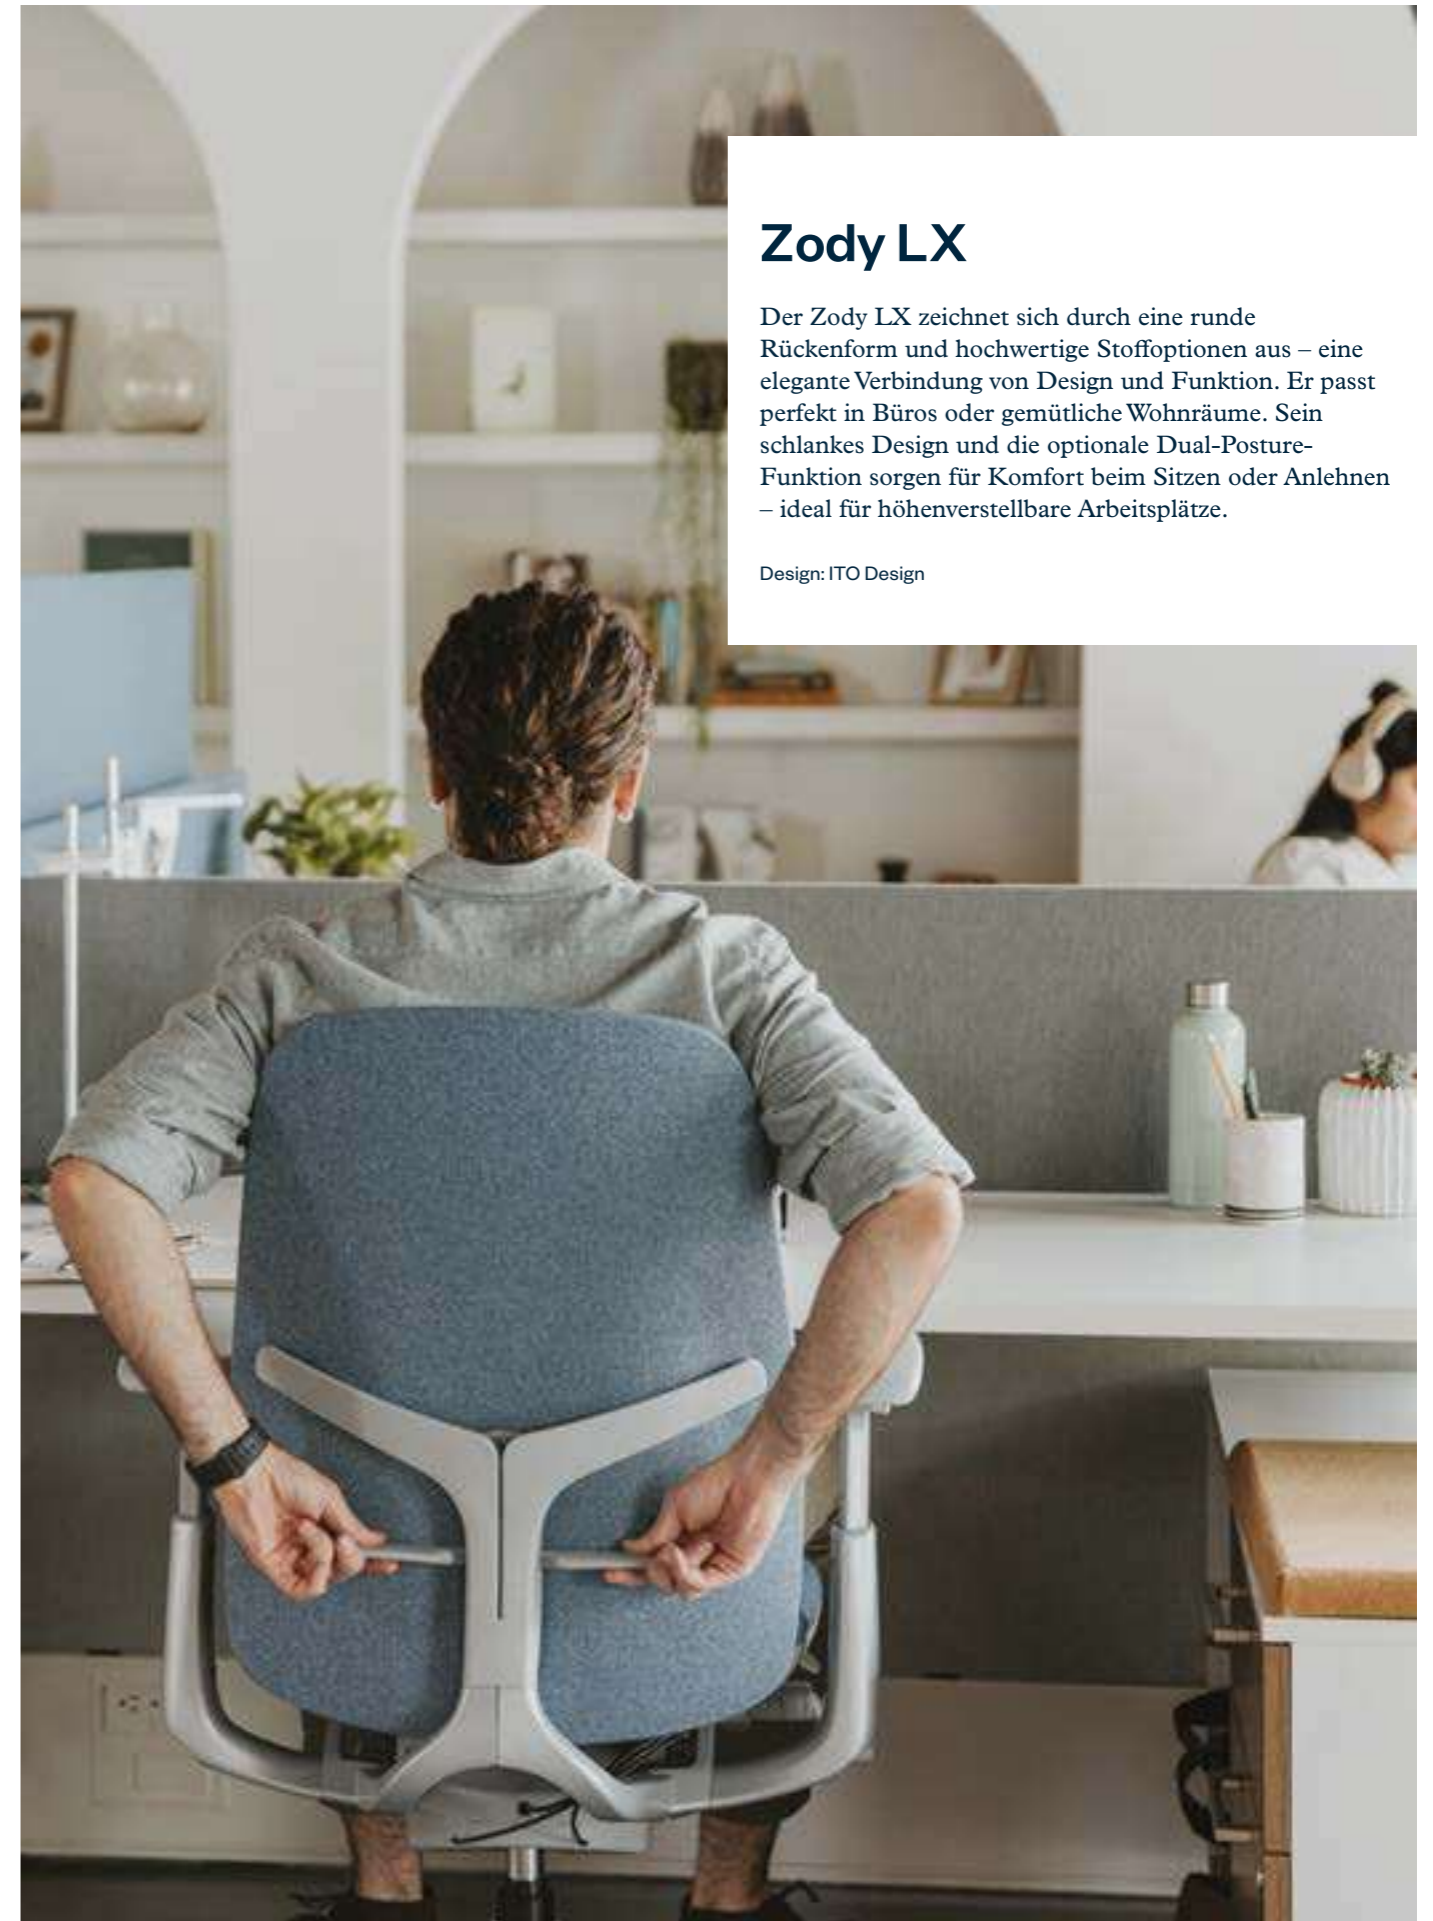

Zody LX

Der Zody LX zeichnet sich durch eine runde Rückenform und hochwertige Stoffoptionen aus – eine elegante Verbindung von Design und Funktion. Er passt perfekt in Büros oder gemütliche Wohnräume. Sein schlankes Design und die optionale Dual-Posture-Funktion sorgen für Komfort beim Sitzen oder Anlehnen – ideal für höhenverstellbare Arbeitsplätze.

Design: ITO Design