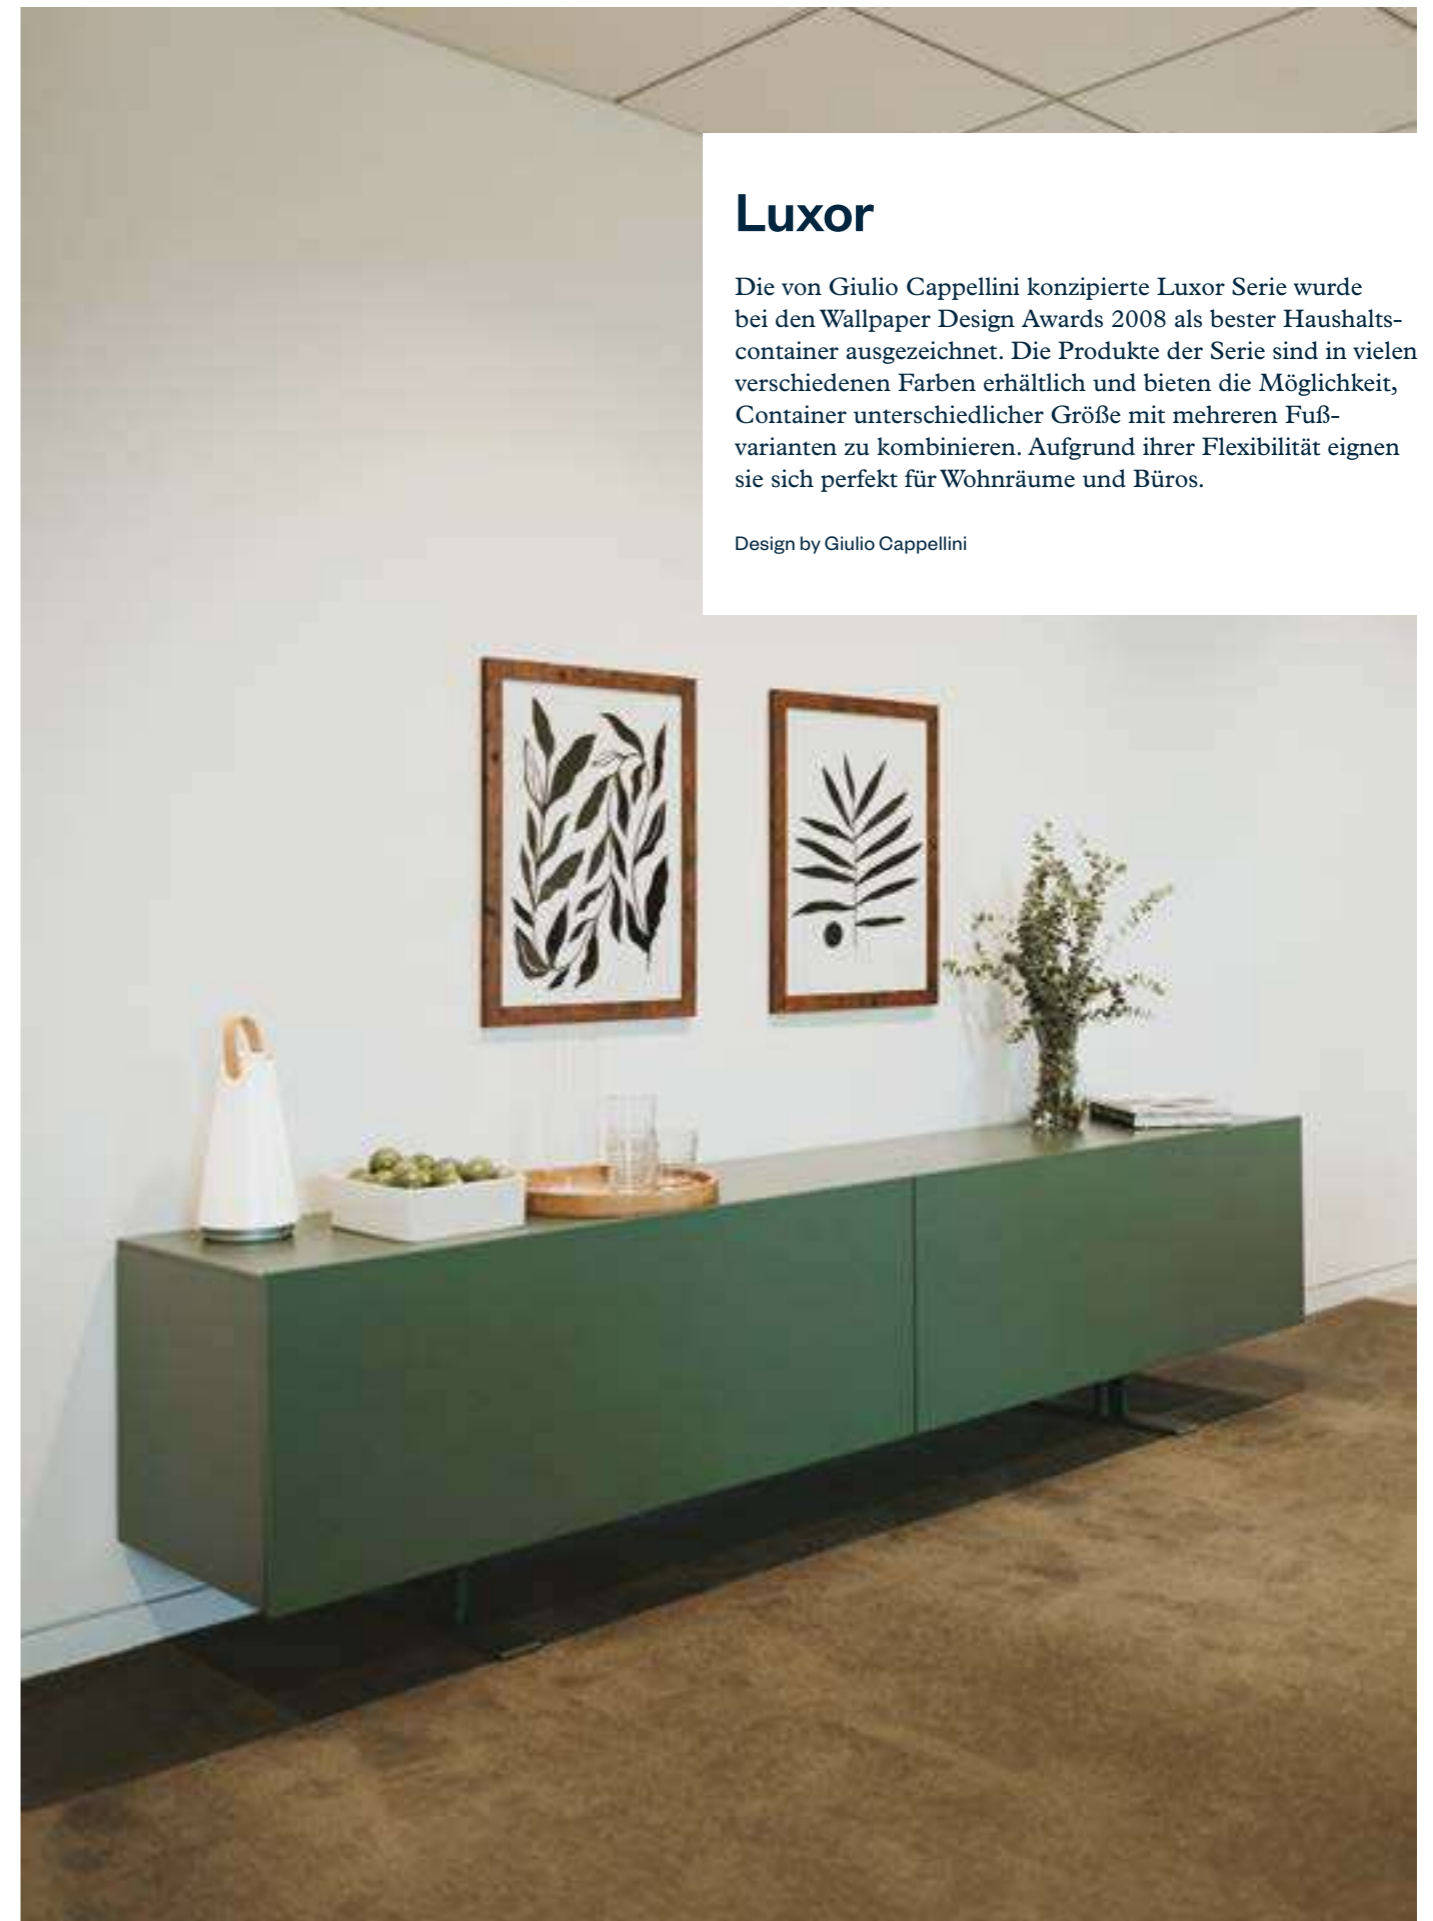

Schränke & Sideboards

Uni by Cappellini
Hergestellt in Italien

Luxor by Cappellini
Hergestellt in Italien

Be_Hold by Haworth
Hergestellt in Frankreich, Schweiz & Polen

Luxor

Die von Giulio Cappellini konzipierte Luxor Serie wurde bei den Wallpaper Design Awards 2008 als bester Haushaltscontainer ausgezeichnet. Die Produkte der Serie sind in vielen verschiedenen Farben erhältlich und bieten die Möglichkeit, Container unterschiedlicher Größe mit mehreren Fußvarianten zu kombinieren. Aufgrund ihrer Flexibilität eignen sie sich perfekt für Wohnräume und Büros.