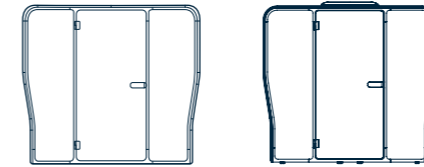

BuzziNest Booth   BuzziNest Office

BuzziNest Pod   BuzziNest Room