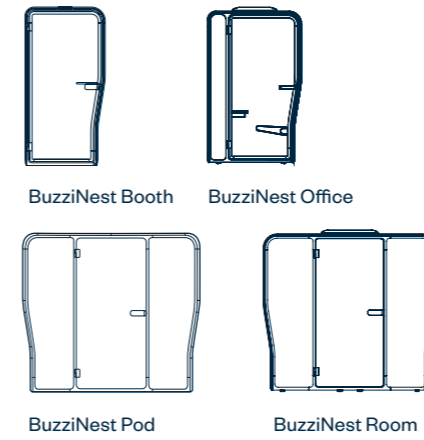

BuzziNest

BuzziNest ist eine einfache Lösung, um störenden Lärm am Arbeitsplatz zu reduzieren.

BuzziNest schafft überall ruhige Zonen mit vier Modellen: Booth, Office, Pod und Room. Booth bietet einen privaten Raum für Telefonate oder fokussiertes Arbeiten. Pod beherbergt zwei bis vier Personen für Besprechungen und Zusammenarbeit ohne Ablenkungen. Room bietet Platz für bis zu sechs Personen und liefert vollständige akustische Kontrolle sowie Layout-Flexibilität – ideal für Teamsitzungen, ohne das Großraumbüro zu stören. Office bringt zusätzliche Vielseitigkeit mit einem höhenverstellbaren Schreibtisch, Beleuchtung und Ladeanschlüssen – für Arbeiten im Sitzen, Stehen oder Anlehnen. Mit edlem Bezug und akustischen Paneelen verbindet BuzziNest Stil und Stille für jeden Raum.

Design by BuzziSpace Studio