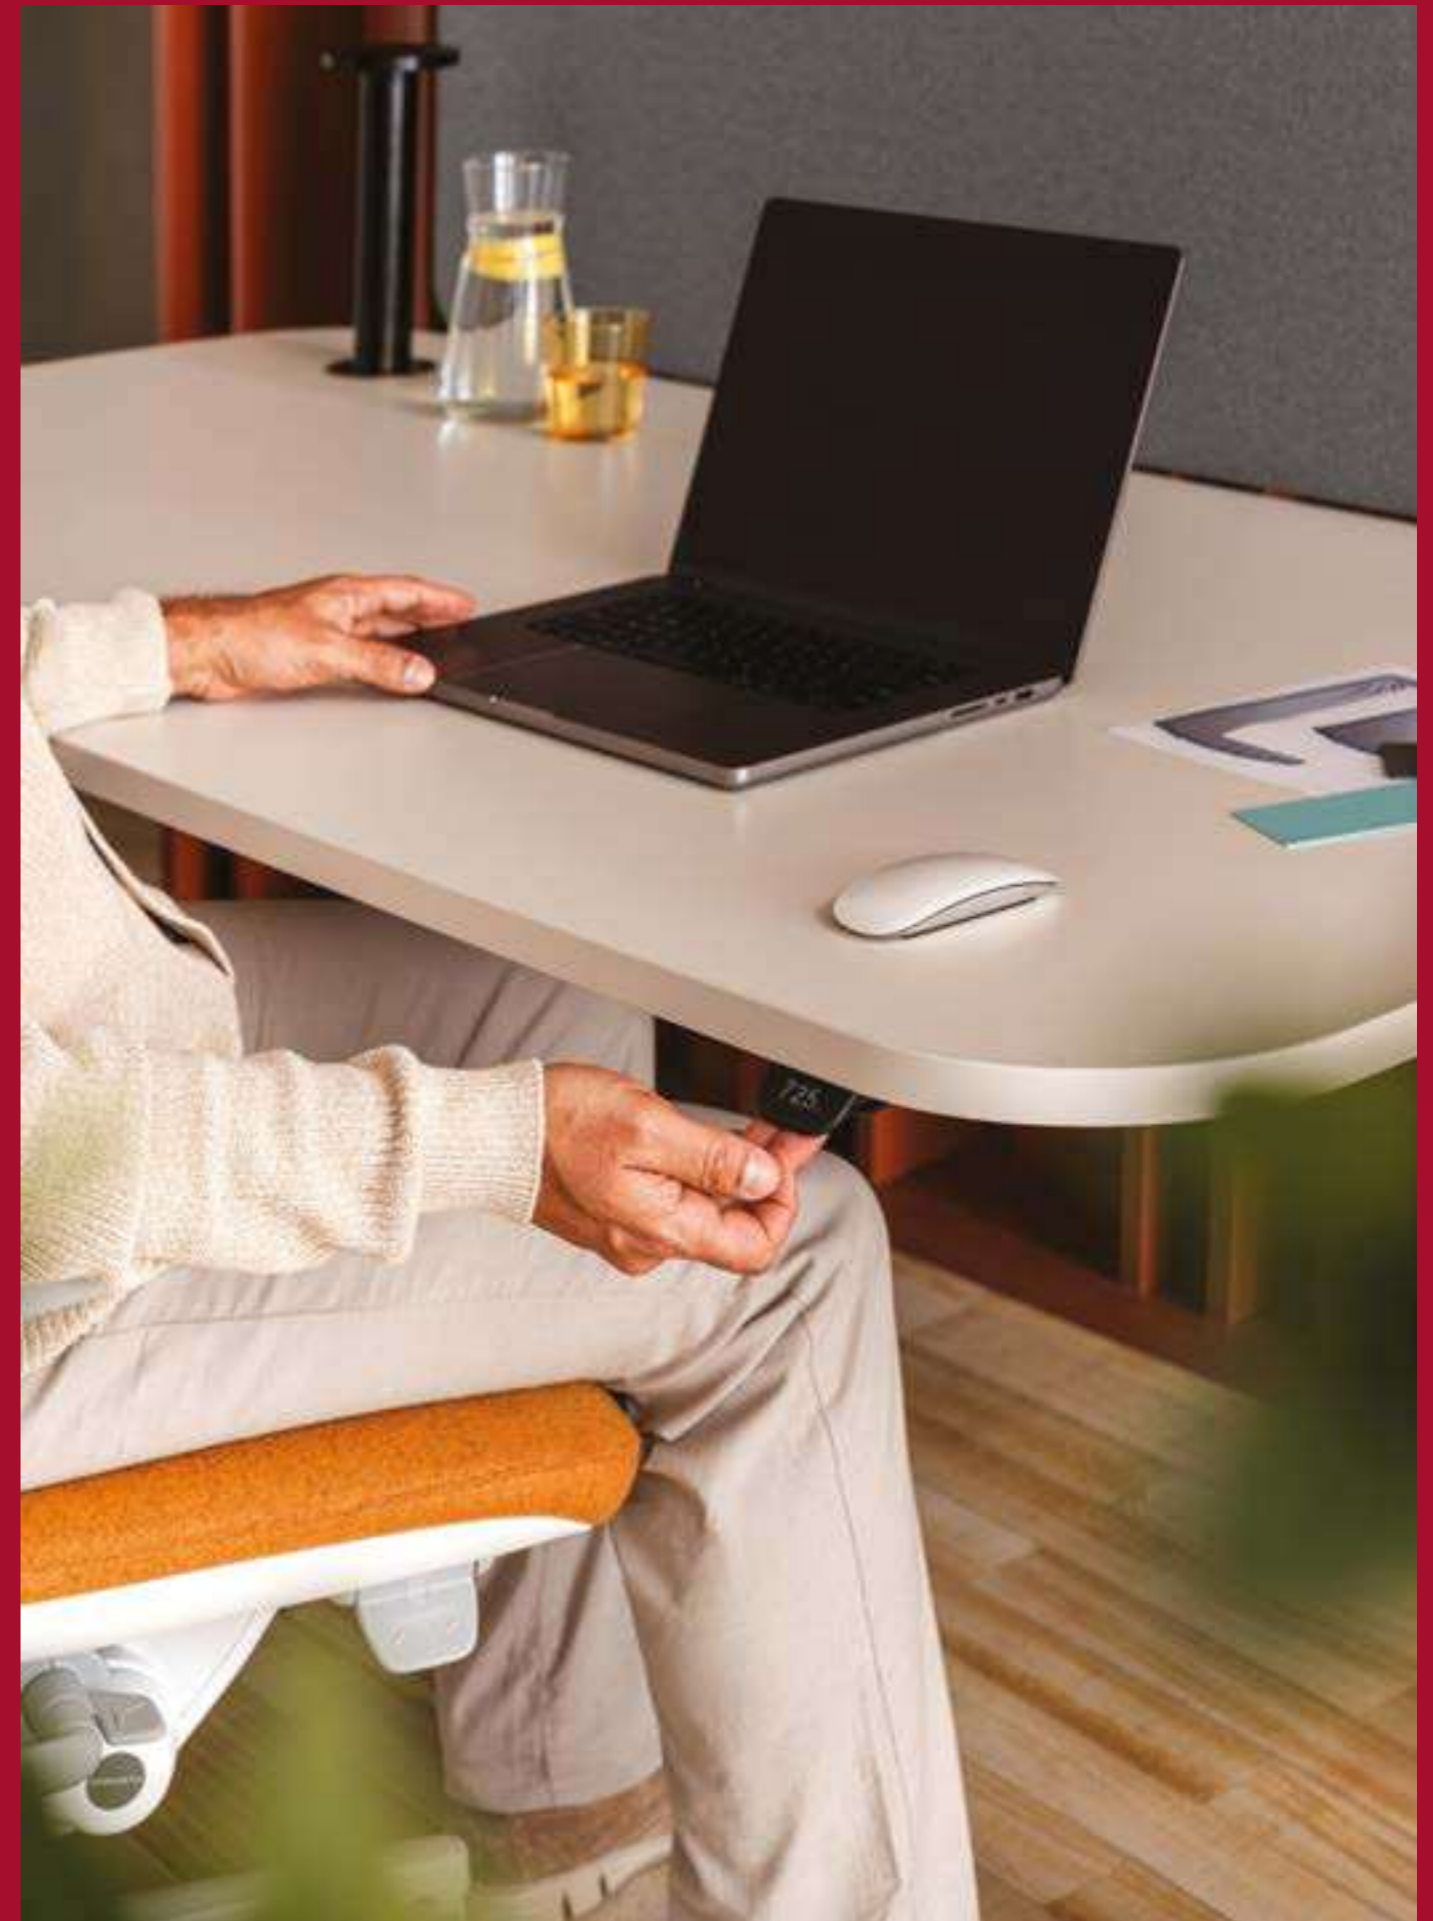

Tische & Schreibtische

Ihre tägliche Arbeit braucht Raum, um sich zu entfalten, und organisiert zu bleiben. Entdecken Sie unser vielfältiges Sortiment, das zahlreiche Produkte wie höhenverstellbare Tische, klappbare Konferenz- und Schulungstische, Laptoptische und Beistelltische umfasst.