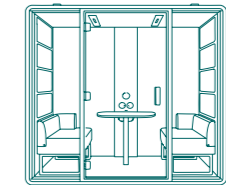

HushFree. XM

HushFree.XM verwandelt kleine Räume in große Möglichkeiten.

Die Akustikkabine HushFree.XM ist eine vielseitige Lösung für Einzelarbeit, Telefonate und hybride Meetings und passt perfekt in kleinere Räume. Für zwei Personen bequem, steigert sie die Effizienz und bietet volle Individualisierung: Wählen Sie Tische, Sofas und Paneelfarben passend zu Ihrem Stil. Integrierte Rollen ermöglichen einfaches Umstellen ohne Demontage, während das optionale Touchpanel oder das HushAssistant-Modul Licht, Belüftung und sogar Reservierungen steuert. Kompakt, stilvoll und intelligent – HushFree.XM passt sich Ihren Bedürfnissen an.

Design: Hushoffice Design Team

HushFree.XM vereint akustische Leistung und elegantes Design für Besprechungsräume und schafft einen intimen Ort, der den Austausch und die Zusammenarbeit fördert.