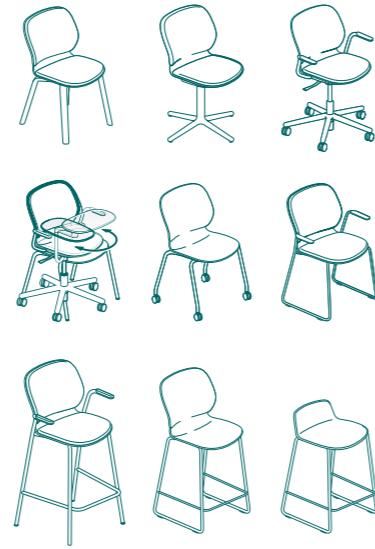

Florence by BoConcept
Hergestellt in Dänemark

DNA by Boss Design
Hergestellt im Vereinigten Königreich

Getreu ihrer Philosophie einer nachhaltigen Materialauswahl und Ästhetik entwarf Patricia Urquiola die Maari-Sitzgruppe aus wenigen langlebigen und hochwertigen Materialien. Im Jahr 2021 stellte sie das Team von Haworth International vor die Herausforderung, eine zu 100 % recycelte und wiederverwertbare Version der ikonischen Maari-Kunststoffschale herzustellen. Ergebnis: eine markante schwarze Schale aus abfallfreier Produktion. Diese Maari-Version besteht aus Pre-Consumer Recyclingmaterial und unterstreicht ihr nachhaltiges Design.

Maari

Mit Maari lassen sich viele unterschiedliche Räume mit nur einer Sitzmöbel-Familie einrichten, die zu den größten auf dem Markt gehört.

Der von Patricia Urquiola entworfene Maari basiert auf einer aus einem Stück gefertigten, fein strukturierten Sitzschale, die für alle Stühle verwendet wird. Wählen Sie ein beliebiges Gestell mit derselben Schale für eine Vielzahl von Anwendungen.