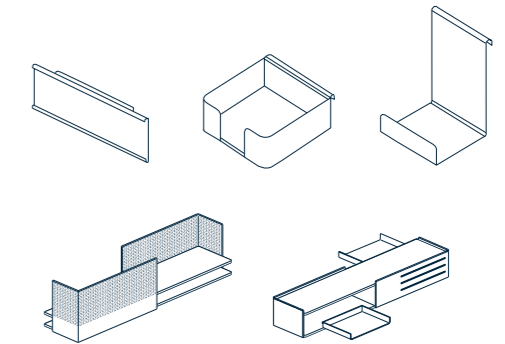

Active Components

Die offene und schlichte Produktlinie Active Components ist ein Set von ansprechendem Zubehör und Möbelementen.

Durch die Integration in das Produktportfolio von Haworth trägt Active Components dazu bei, die Effizienz in kleineren Räumen mit Produkten zu verbessern, die die Performance, Aktivität im Arbeitsalltag, Konzentration und Zusammenarbeit unterstützen.

Design by Haworth Design Studio