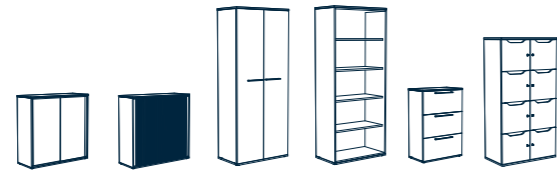

Die Produktlinie bietet eine aufgeräumte, einheitliche Ästhetik, ohne die Anwendungsmöglichkeiten einzuschränken.

Be_Hold

Haworths Stauraumsystem Be_Hold für Büros wurde in Zusammenarbeit mit Patricia Urquiola entwickelt.

Von offenen Regalen und Schränken bis hin zu privaten Schließfächern und Schränken mit Schiebetüren – Be_Hold vereint wesentliche funktionale Elemente von Aufbewahrungslösungen mit elegantem Möbeldesign.

Be_Hold ist ein einzigartiges Aufbewahrungssystem, das über den funktionalen Zweck hinausgeht und ebenso viel Wert auf ein ansprechendes Design legt. Das Konzept von Be_Hold zielt darauf ab, Räume zu strukturieren und verschiedene Arbeitsstile zu unterstützen – von hochgradig kollaborativ bis hin zu absolut fokussiert – und dabei Designelemente einzusetzen, die Ihren Arbeitsplatz nachhaltig verändern.

Farbenfrohe Schränke – Be_Hold Design ist ein einzigartiges Organisationssystem, das in einer breiten Palette von Farben, Materialien und Funktionselementen erhältlich ist.

Design by Patricia Urquiola

Be_Hold ist viel mehr als einfach nur ein Sideboard. Das auf menschliche Bedürfnisse ausgerichtete Design ermöglicht es, den Arbeitsplatz so zu strukturieren, dass verschiedene Arbeitsstile unterstützt werden. Gleichzeitig dient es zur räumlichen Unterteilung, um für mehr Privatsphäre zu sorgen.