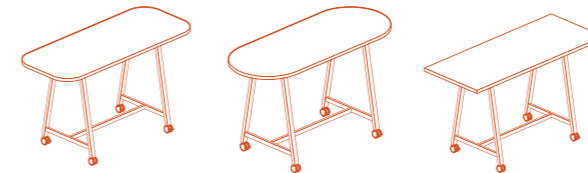

Design by Haworth Design Studio und bangdesign

PopUp

Die mobile Workforce von heute erwartet flexible Räume, die kollaboratives Arbeiten fördern.

PopUp ist ein Tisch, an dem sowohl einzelne Personen als auch kleine Gruppen Platz finden. Sein warmes, einladendes Design macht ihn zu einem beliebten Einrichtungsobjekt für Cafés, Schulungsräume, offene Büros, Rückzugs- und Ruheräume – für Orte eben, an denen Menschen zusammenkommen.

Design by Steffen Lipsky

PopUp Tische ermöglichen konzentrierte Körperhaltungen und bieten mit optionalen Taschenhaken bequemen Zugriff auf persönliche Gegenstände. Die kompakte Oberfläche und die Möglichkeit zur Montage von Rollen fördern die Bewegungsfreiheit der Arbeitenden und ermöglichen eine Vielzahl von Gruppenaktivitäten.