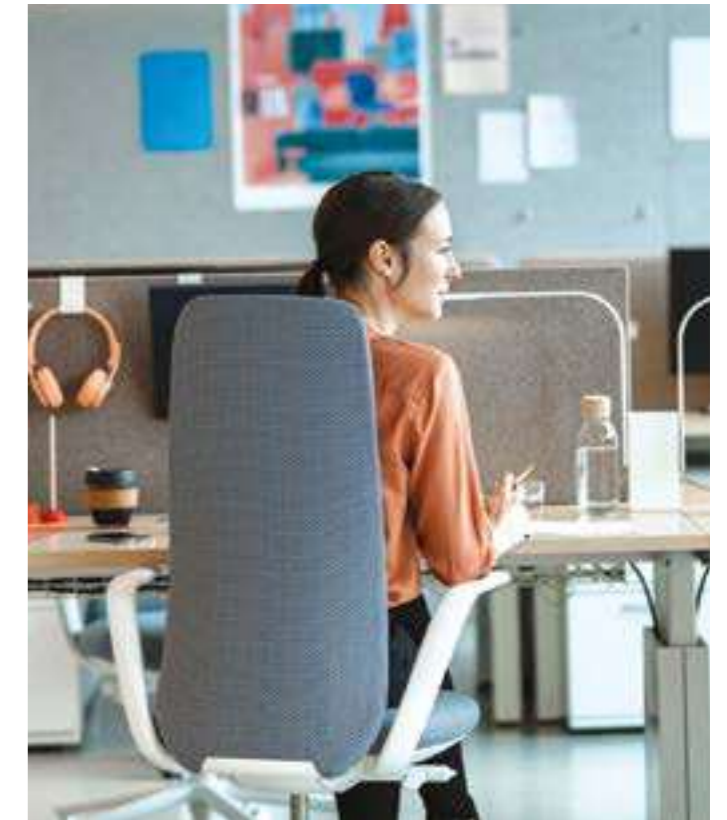

Nia, der erste Active-Seating-Bürostuhl, kombiniert den Stil und Komfort von Loungemöbeln mit der Performance eines Bürostuhls und bietet eine Lösung für viele unterschiedliche Arbeitssituationen, von Meeting-/Konferenzräumen bis hin zur Fokusarbeit oder kollaborativen Workshops.