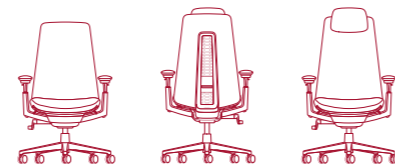

Fern

Der Fern Bürostuhl ist einfach und intuitiv zu benutzen. Inspiriert von der Natur, unterstützt der Fern jede Bewegung des Nutzers.

Der Fern wurde auf der Grundlage umfangreicher Forschung zur Ergonomie entwickelt und stellt den Menschen in den Mittelpunkt. Die ergonomischen Innovationen stützen den gesamten Rücken und ermöglichen optimale Bewegungsfreiheit durch weiche, biegsame Kanten ohne festen Außenrand.

Das Ergebnis ist ein Sitzkomfort der nächsten Generation, der sich individuell für jeden Nutzer einstellt. Der Stuhl arbeitet mit Ihnen und nicht gegen Sie, damit Sie besser sitzen, besser arbeiten und sich in dem Wandel der heutigen Arbeitswelt gut fühlen.

Design by ITO Design und Haworth Design Studio

Der Fern sorgt für bequemen Sitzkomfort, indem er den Nutzer in eine stabile und gut ausbalancierte Sitzposition bringt. Sein ansprechendes Design ist menschlich und weniger technisch mit dezent integrierter Mechanik und und einem warmen, wohnlichen Look.