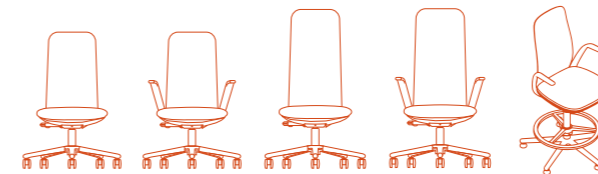

Nia

Traditionelle Bürostühle bilden einen Kontrast zur zunehmend wohnlichen Ästhetik von Arbeitsplätzen.

Nia mit seinen klaren Linien und dem verdeckten Mechanismus ist endlich ein Bürostuhl, der in diese Ästhetik passt, ohne Kompromisse bei der Performance einzugehen.

Die ideale Arbeitsumgebung für die Fachkräfte von morgen sorgt für Support, wo er gebraucht wird, und Freiraum, wo er gewünscht ist. Design, um agiles Arbeit während des Arbeitstages zu unterstützen, kombiniert Nia den Komfort eines Lounge Stuhles mit dem präzisen Engineering unserer High Performance Arbeitsstühle, und vereint damit Komfort, Funktion und Ästhetik in einem Produkt. Hinter dem schlanken Design verbirgt sich eine intelligente Mechanik, die, wie umfangreiche Tests bewiesen haben, in jeder Sitzposition einen spürbaren Komfort bietet.

Design by Haworth Design Studio und brodbeck design

Nia, der erste Active-Seating-Bürostuhl, kombiniert den Stil und Komfort von Loungemöbeln mit der Performance eines Bürostuhls und bietet eine Lösung für viele unterschiedliche Arbeitssituationen, von Meeting-/Konferenzräumen bis hin zur Fokusarbeit oder kollaborativen Workshops.