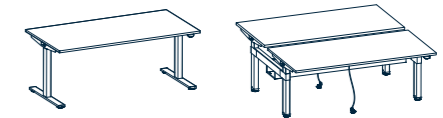

Höhenverstellbare Tische regen zu **Haltungswechseln** an. Dadurch werden **Bewegung und Wohlbefinden** gefördert, damit Mitarbeitende entspannt und effektiv arbeiten können.