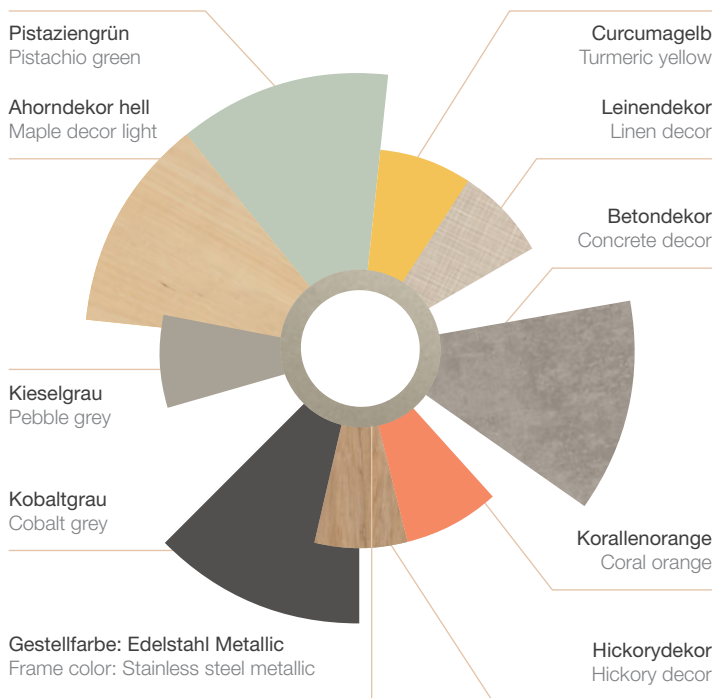

OKA Trend Collection

Zeitgemäßes Design wertet Büroflächen auf und erhöht die Motivation der Mitarbeiter. Kombinieren Sie Ihren persönlichen Stil aus unseren neuen Dekoren und Farben. Mit der OKA Trend Collection treffen Sie den richtigen Ton.

Modern design enhances office spaces and boosts employee motivation. Combine our new decors and colours to create your personal style. With the OKA Trend Collection, you strike the right note.

Ihr individuelles Büro Your custom office solution

Mit „OKA-You“ bieten wir Ihnen maßgeschneiderte Lösungen und sind Ihr kompetenter Partner bei der Büroplanung. OKA-You – der flexible Baukasten zur Kreation individueller Ausstattungslösungen. In vier Schritten finden Sie Ihre persönliche Ausstattungslösung:

With “OKA-You” we offer tailor-made solutions for your office. We are your competent partner in office planning. OKA-You - the flexible construction kit for the creation of individual equipment solutions. In four steps you will find your personal equipment solution:

1) **Ihre Anforderungen und Wünsche**
  Your needs and wishes
2) **Ihre individuelle Lösung**
  Your custom solution
3) **Ihr persönlicher Stil**
  Your personal style
4) **Ihre Zufriedenheit**
  Your satisfaction

Wir präsentieren Ihnen unsere neue Farb- und Dekorauswahl: Mit der OKA Trend Collection verleihen Sie Ihrem Büro individuellen Charakter und unverwechselbare Atmosphäre.

We are pleased to present our new selection of colours and decors: With the OKA Trend Collection, you give your office a personal character and an unmistakable atmosphere.

Mehr zu OKA-You finden Sie unter www.oka.de/oka-you